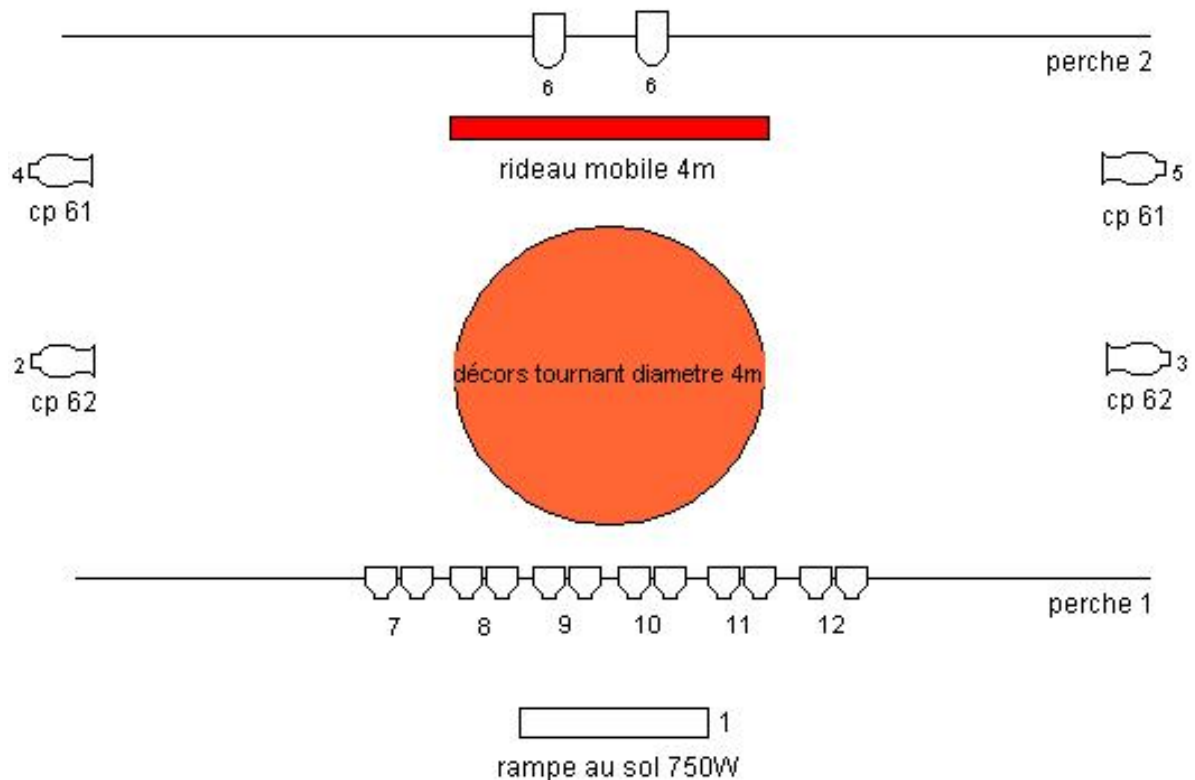

LA VRAIE FIANCEE
plan de feu
compagnie l'éternel été

contact:
cyril manetta
06 12 39 31 84
cyrilmanetta@gmail.com

- PAR 64 sur pied
- PAR 36 F1
- PC 1000W

tous les projecteurs sont sans gélatine